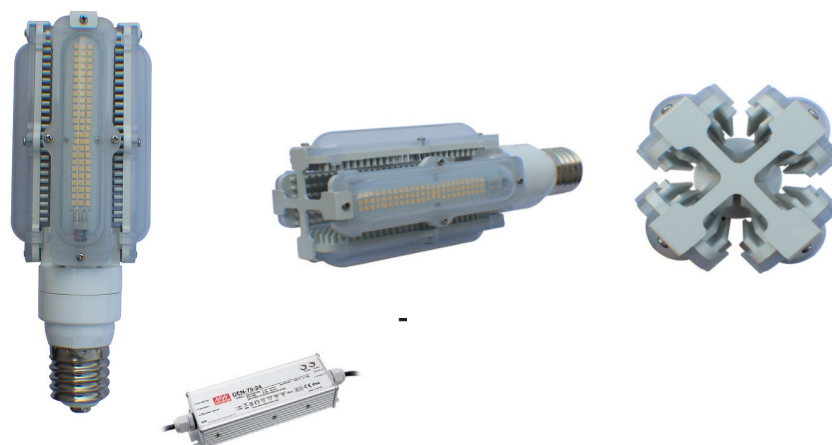

**Avantages des éclairages à Led SLT France :**

- Faible consommation d'énergie :
- 75 Watt LED remplace 200 Watt traditionnel
- 40 Watt LED remplace 100 Watt traditionnel

Technologie SMD LED  
Réduction significative de la consommation d'électricité  
Contribue à la sauvegarde de l'environnement

**Warning**

Eteindre le courant avant remplacement  
Ne pas toucher la lampe en état de marche  
Suivre le schéma d'installation

Caractéristiques techniques	SLT-CL40W	SLT-CL75W
Puissance	40W	75W
Tension	220V	220V
Température de couleur	2700K/4000K/5000K	2700K/4000K/5000K
Luminosité	4700lm/5200lm/5200lm	7000lm/7500lm/7500lm
Angle d'éclairage	360°	360°
Rendu des couleurs (IRC)	Ra82	Ra82
Driver	intégré	externe
Culot	E40	E40
Matériaux	Pure Aluminium	Pure Aluminium
Poids	425g	530g
Mesures	Dia88*H258mm	Dia88*H246mm
Garantie	5 ans	5 ans
Certification	CE/RoHS	CE/RoHS